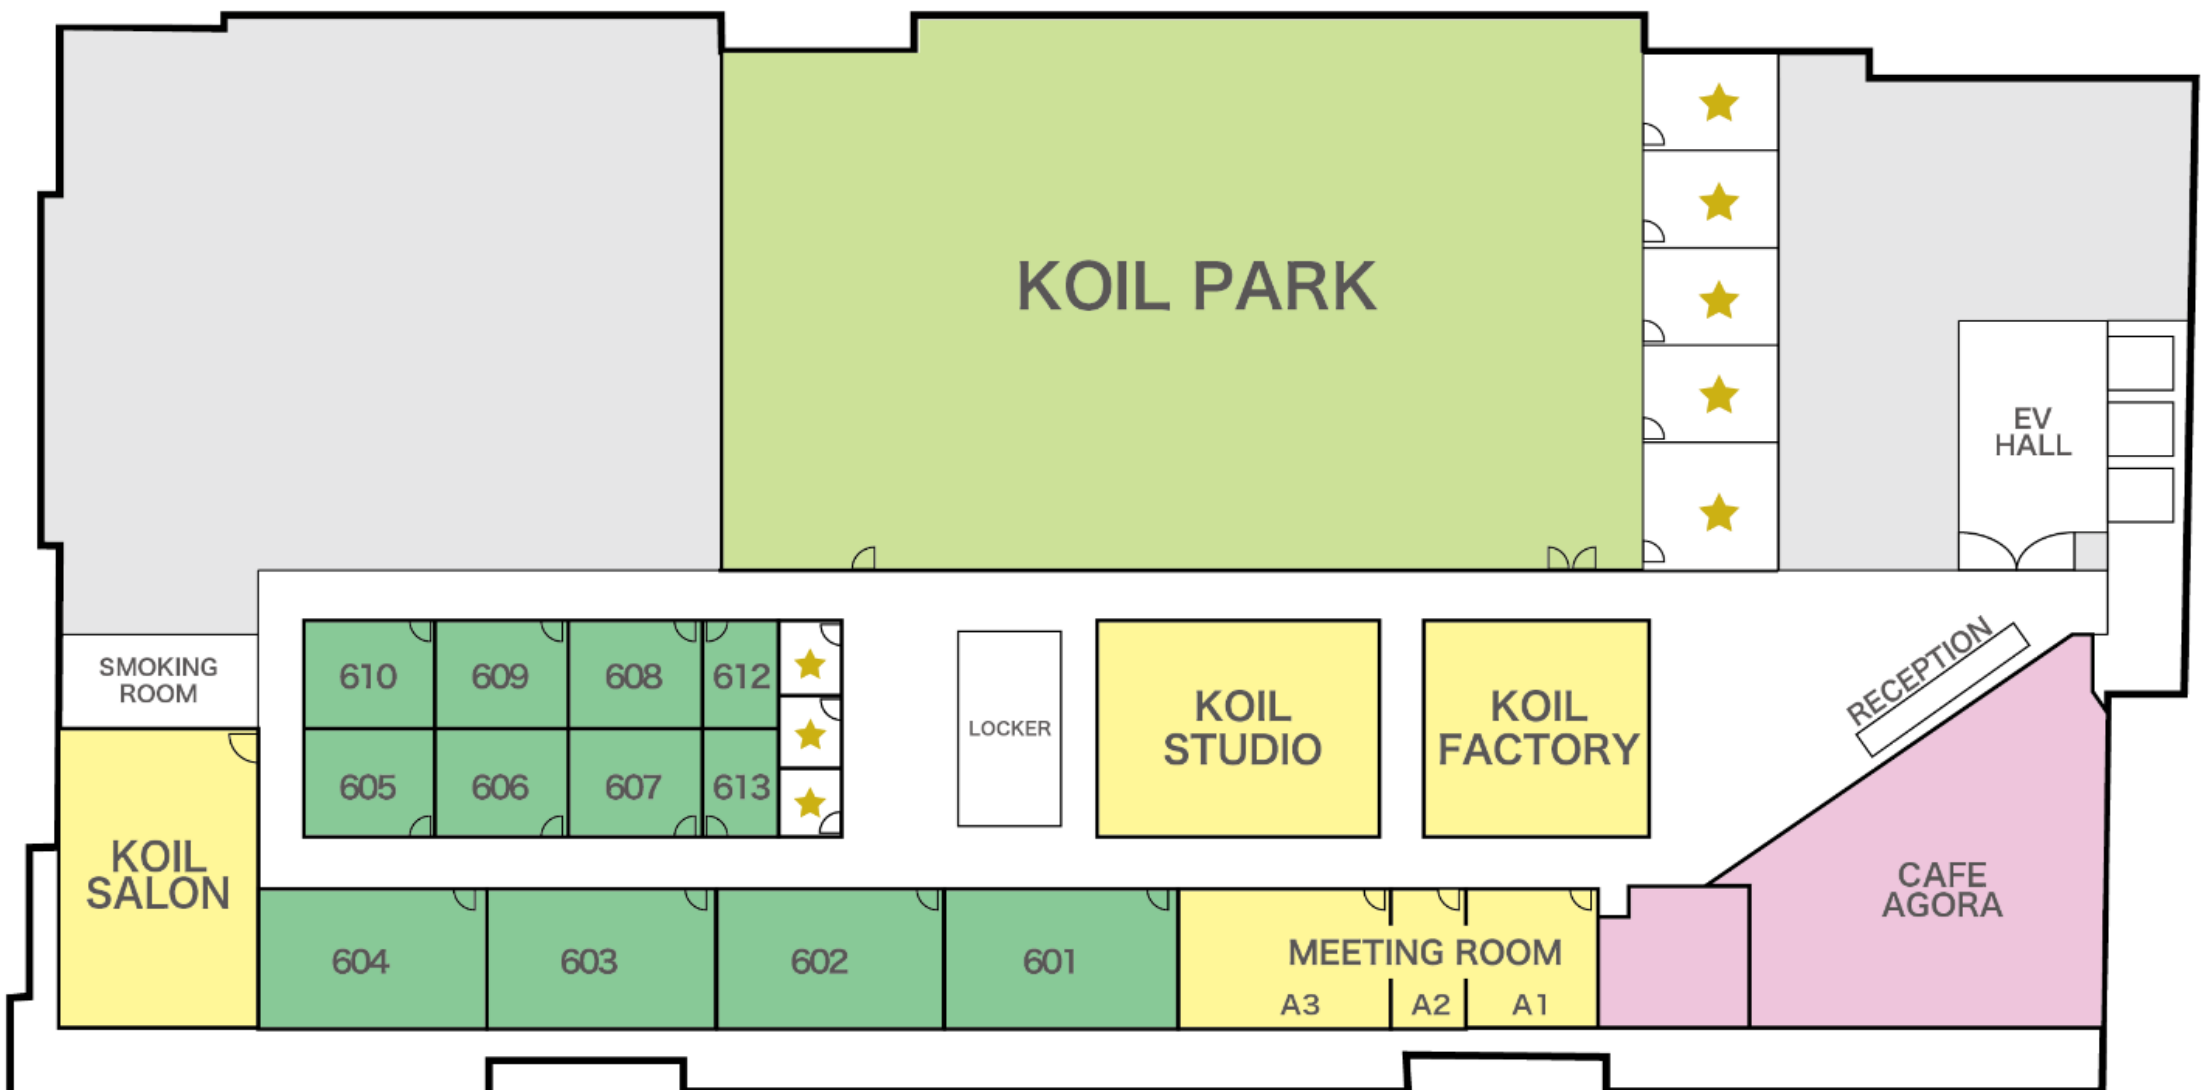

31 VENTURES KOIL

コワーキングスペース、専有オフィス、会議室、デジタル工作室、カフェ、イベントスペースを備え、起業家やクリエイター、学生、生活者まで、職種や立場を超えた多様な人々が集まるオープンノベーションの拠点。

◇所在地

千葉県柏市若柴 178 番地 4 柏の葉キャンパス 148 街区2 ショップ&オフィス棟6階

つくばエクスプレス「柏の葉キャンパス」駅 徒歩 2 分

駅からのご案内

西口を出てオフィスエントランスからお入りください。

◇6階 フロアマップ

★会員限定ミーティングルーム (無料)

04-7137-3180 (9:00 ~ 21:00) ※土日祝も営業

施設のご見学の際は、直接お越しください