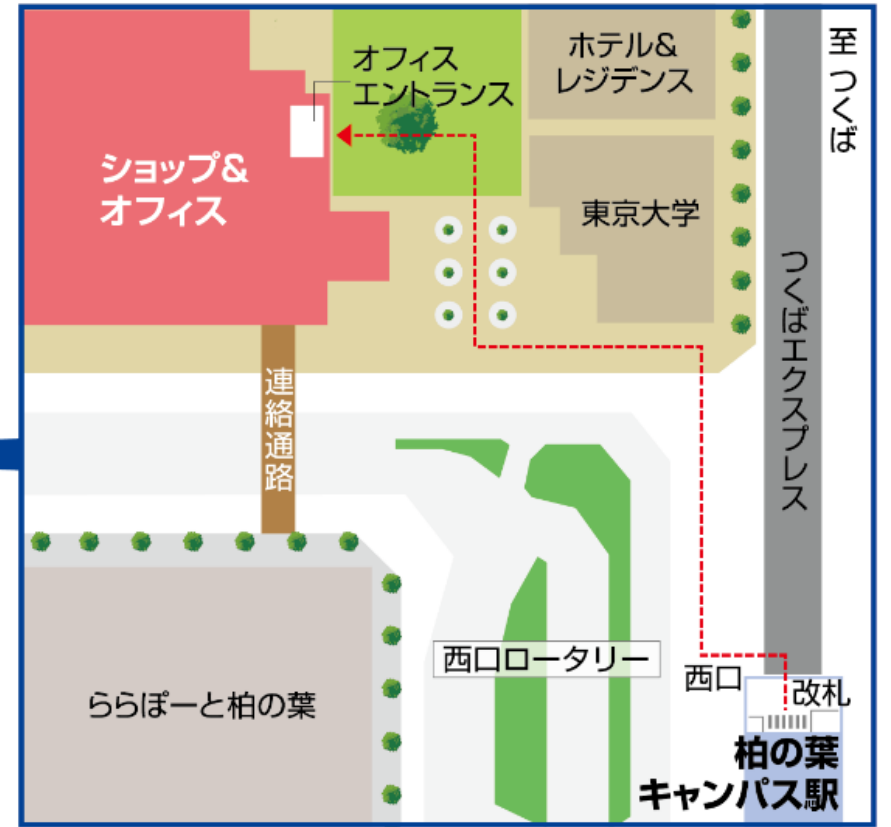

31 VENTURES KOIL

コワーキングスペース、専有オフィス、会議室、デジタル工作室、カフェ、イベントスペースを備え、起業家やクリエイター、学生、生活者まで、職種や立場を超えた多様な人々が集まるオープンノベーションの拠点。

◇所在地

千葉県柏市若柴 178 番地 4 柏の葉キャンパス 148 街区2 ショップ&オフィス棟6階

つくばエクスプレス「柏の葉キャンパス」駅 徒歩 2 分

駅からのご案内

西口を出てオフィスエントランスからお入りください。

◇6階 フロアマップ

★会員限定ミーティングルーム (無料)

04-7137-3180 (9:00 ~ 21:00) ※土日祝も営業

施設のご見学の際は、直接お越しください